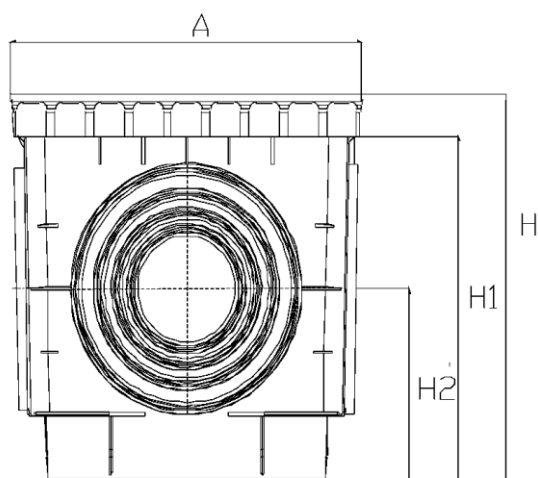

Vstupní a výstupní potrubí se připojuje na lemy na stěnách šachty s označenými průměry. Šachta má 3 strany určené pro připojení vstupního potrubí (označené ENTRANCE, ENTRATA) a 1 stranu určenou pro výstupní potrubí (označenou EXIT, USCITA). Otvor vyřežeme podél lemu na šachtě vhodným nástrojem tak, aby se vstupní potrubí napojovalo zevnitř lemu a aby výstupní potrubí bylo napojeno vně lemu.

Rozměry šachty a možné průměry připojovaného potrubí:

Rozměry šachty (A) [cm]	výška H [cm]	výška H1 [cm]	výška H2 [cm]	průměry připojitelného potrubí [mm]
20 x 20	20	18	10	50-63-80-100-125
30 x 30	29,5	27,3	14,7	63-80-100-125-140
40 x 40	39,4	36,8	19,6	80-100-125-140-160-200-250
55 x 55	52	48,4	26,6	160-200-250-315