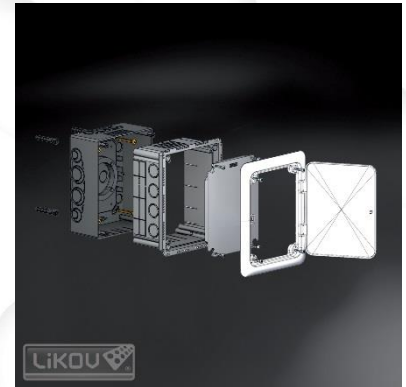

## KUZ-VO

**KUZ-VO** krabice univerzální s otvíracím víkem pro montáž do sádrového lože pod omítku a pro přímou montáž v kontaktním zateplovacím systému ETICS

### Materiál:

- samozhášivý bezhalogenový PC-ABS

### Použití a výhody:

- použití jako rozvodná krabice, pro měřicí svorku hromosvodu a jiné aplikace
- nastavitelná hloubka krabice, otvírací víko
- krabice je pevně zakotvena do nosného podkladu
- pro tloušťky izolantu 80-140 mm

### Návod k použití:

V případě nezateplené stěny je třeba vytvořit ve stěně otvor pro osazení krabicí. Krabice se v tomto případě osazuje na sádro. Pokud se krabice osazuje do zateplení, je třeba přizpůsobit její hloubku podle tloušťky tepelné izolace. Po dokončení instalace je doporučeno utěsnit víko vhodným tmelem, případně okenním těsněním na bázi pryže (IP44).